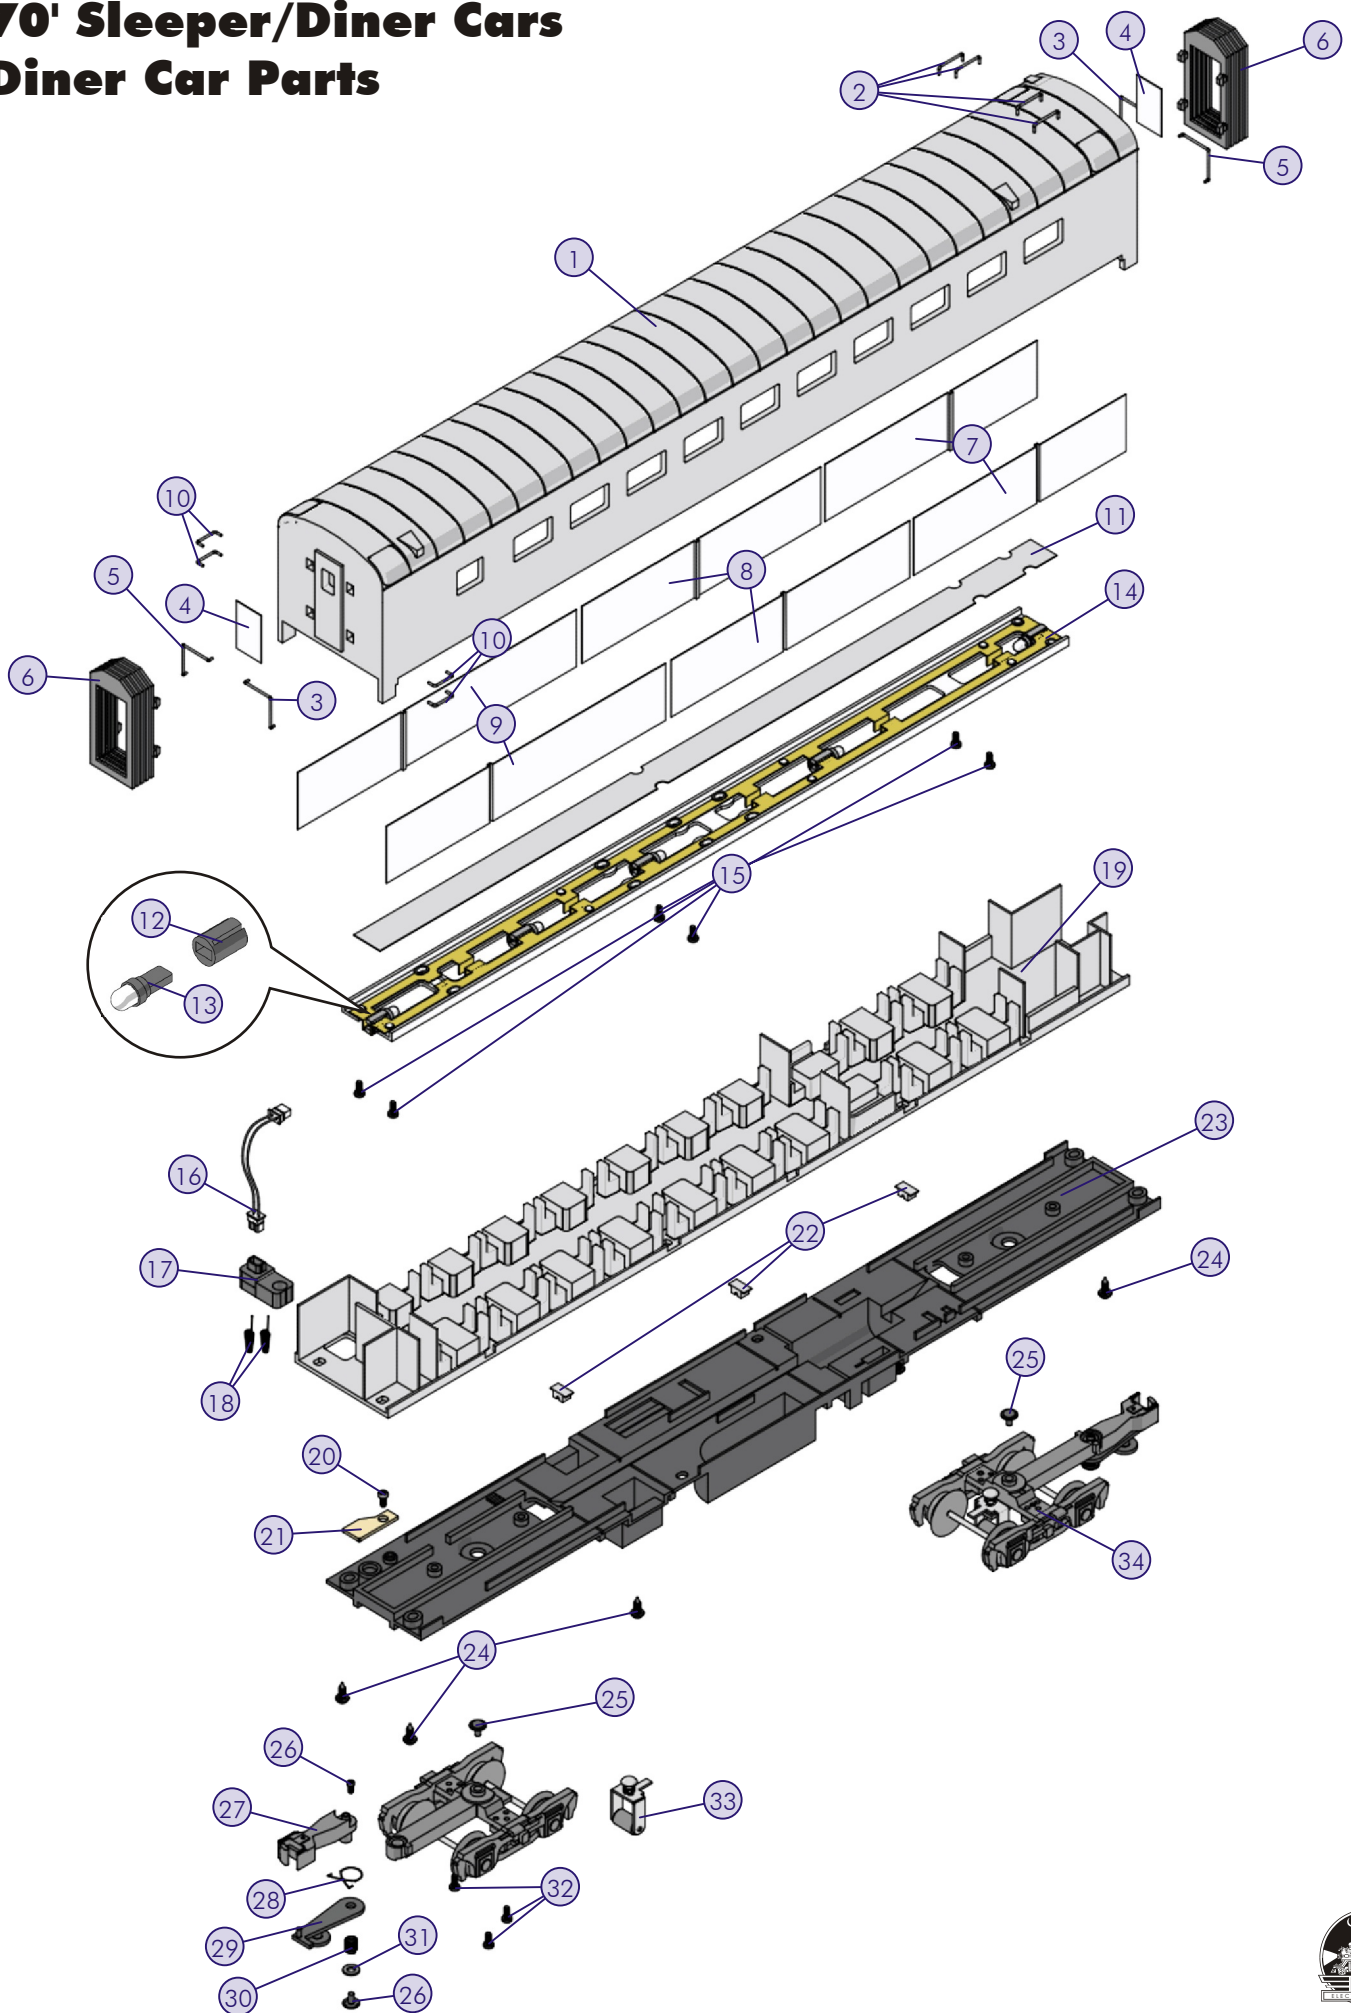

## Diner Car Parts

Name and Number	Part #	\$Price Per Unit
1.) Shell ( B&O )( # 1078 )	GD-0100160	*30.00
1.) Shell ( Rock Island ) ( El Comedore )	GD-0100161	*30.00
1.) Shell ( Seaboard )( # 1007 )	GD-0100162	*30.00
1.) Shell ( LV )( # 1012 )	GD-0100163	*30.00
1.) Shell ( MKT )( # 1100 ) ( Sam Houston )	GD-0100164	*30.00
1.) Shell ( NH )( Myles Standish )	GD-0100165	*30.00
1.) Shell ( Southern Pacific ) ( # 10201 )	GD-0100166	*30.00
1.) Shell ( PRR )( # 7132 ) ( Henry Knox )	GD-0100167	*30.00
1.) Shell ( NKP )( # 129 )	GD-0100168	*30.00
2.) Handrail ( 13.2mm )	GD-0100038	1.00
3.) Handrail ( right )( 27.0mm )	GD-0100040	2.00
4.) Window ( 15.0x31.0mm )	FA-0100016	1.00
5.) Handrail ( left )( 27.0mm )	GD-0120002	2.00
6.) Diaphragm	FI-0000016	2.00
7.) Window	FA-0100023	2.00
8.) Window	FA-0100024	2.00
9.) Window	FA-0100025	2.00
10.) Handrail ( 10.6mm )	GD-0100139	1.00
11.) Reflective tape	CI-0000018	1.00
12.) Bulb socket	CH-0000007	1.00
13.) Bulb	CG-0000011	1.00
14.) Bulb guide	CH-0000022	10.00
15.) Screw	IA-0000213	0.15
16.) Wire harness	BC-0000029	2.00
17.) Contact spring base	BH-0000001	2.00
18.) Contact spring	IE-0000015	0.50
19.) Seat detail	GD-0100169	*10.00
20.) Screw	IA-0000084	0.15
21.) Contact board	BH-0000026	2.00
22.) Wire strap	IH-0000097	0.50
23.) Chassis	GB-0100008	*12.00
24.) Screw	IA-0000025	0.15
25.) Screw	IA-0000214	0.15
26.) Screw	IA-0000028	0.15
27.) Coupler	DD-0000023	3.00
28.) Spring ( centering )	IE-0000040	0.50
29.) Armature	DD-0000014	1.00
30.) Spring	DD-0000041	0.15
31.) Washer	ID-0000068	0.15
32.) Screw	IA-0000198	0.15
33.) Pick-up	BD-0000025	5.00
34.) Truck ( black )	DA-0000006	20.00
34.) Truck ( silver )	DA-0000007	20.00
34.) Truck ( Brunswick green )	DA-0000008	20.00

## Diner Car Parts