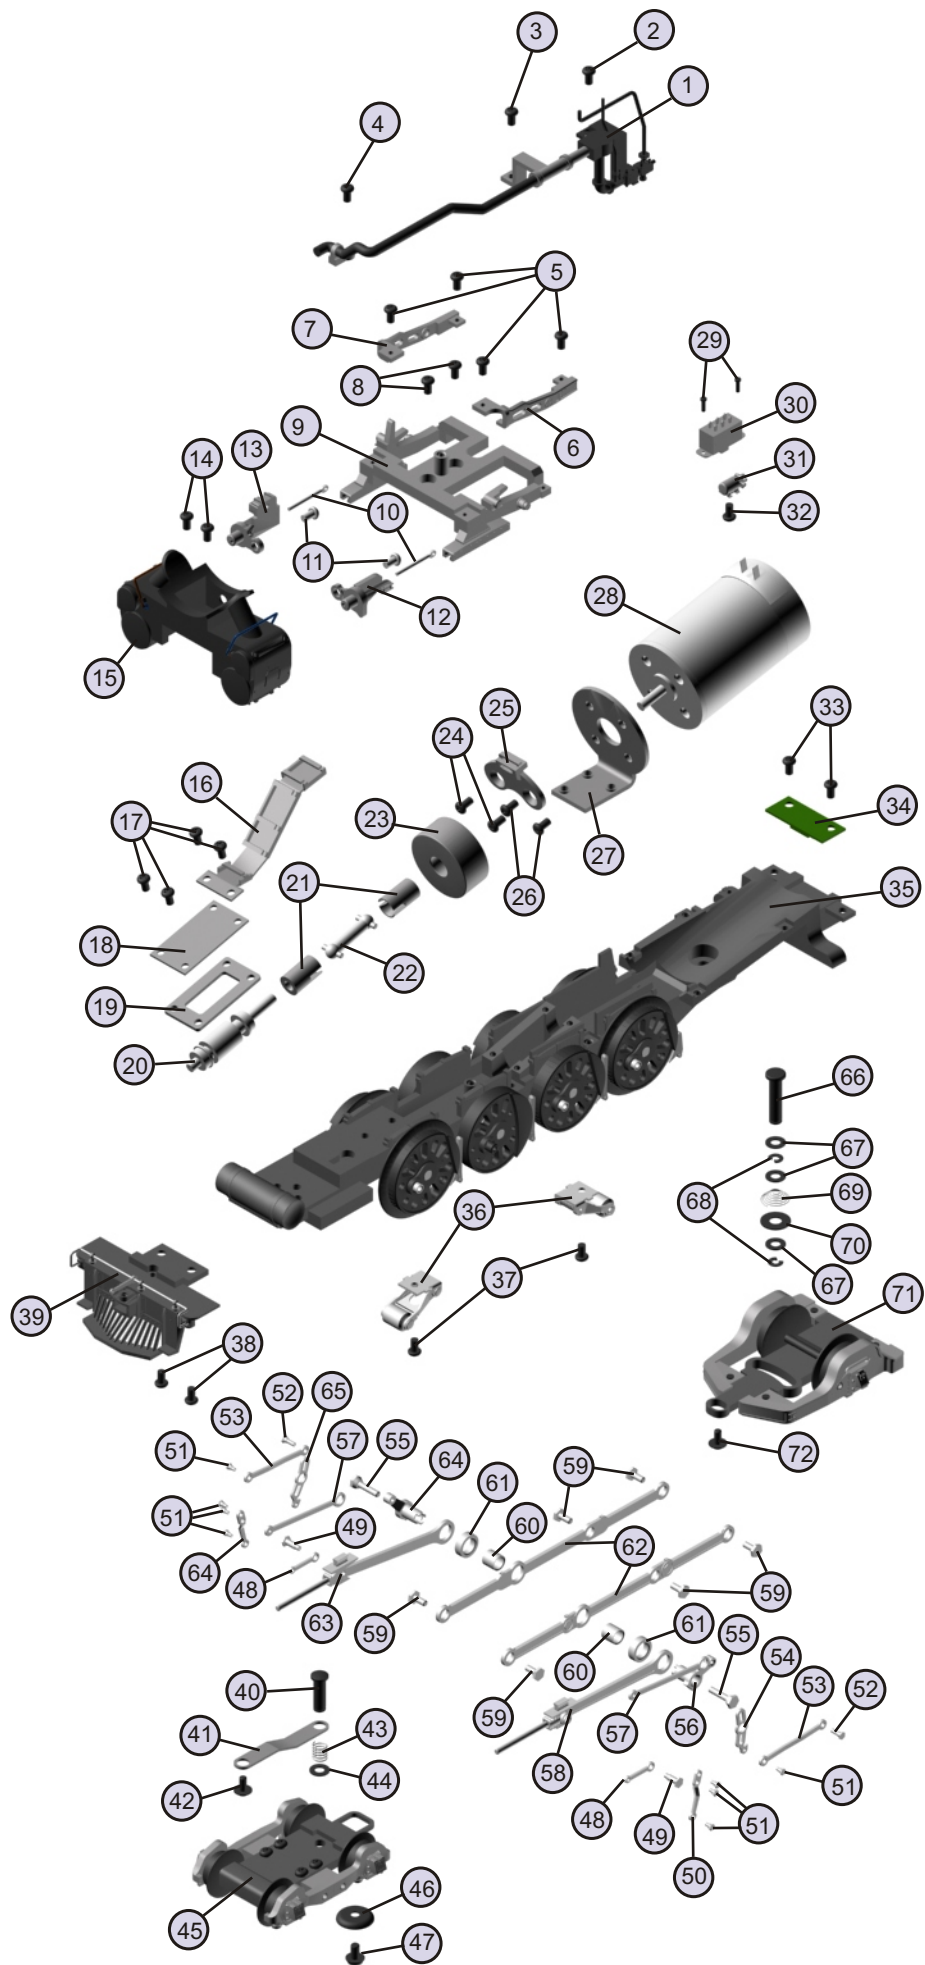

## Boiler Parts

<u>Name</u>	<u>Part #</u>	<u>\$ Price Per Unit</u>
1.) Detail		
2.) Smokestack		
3.) Screw, light housing		
4.) LED Bulb assembly		
5.) Screw		
6.) Screw, Boiler Shell Front		
7.) Lens		
8.) Boiler Shell Front		
9.) Bell		
10.) Screw, Bulb Bracket		
11.) Bulb		
12.) Bracket, Bulb		
13.) Shell, Upper Boiler		
14.) Detail, Cab		
15.) Screw, Cab Detail		
16.) Circuit Board		
17.) Screw, Circuit Board		
18.) Bracket, Circuit Board		
19.) Screw, Circuit Board Bracket		
20.) Smoke Unit		
21.) Bracket, Smoke Unit		
22.) Screw, Smoke Unit		
23.) Screw, Smoke Unit		
24.) Shell, Lower Boiler		
25.) Screw, Lower Boiler Shell		
26.) Boiler Shell Bottom		
27.) Screw, Lower Boiler Shell		
28.) Boiler Shell Side		
29.) Screw		
30.) Bulb		
31.) Detail		
32.) Screw, Detail		
33.) Detail		
34.) Screw, Detail		
35.) Detail		
36.) Screw, Detail		
37.) Screw, Detail		

## Tender Parts

<u>Name</u>	<u>Part #</u>	<u>\$ Price Per Unit</u>
1.) Body		
2.) Detail		
3.) Ladder		
4.) Battery		
5.) Battery Leads		
6.) Screw, Battery Housing		
7.) Battery Housing		
8.) Battery Port		
9.) Screw, Battery Port		
10.) Screw, Speaker Mount		
11.) Speaker Mount		
12.) Speaker		
13.) Chassis		
14.) Screw, Chassis		
15.) Detail		
16.) T-Rod		
17.) Coupler		
18.) Spring		
19.) Washer		
20.) E-Clip		
21.) Truck		