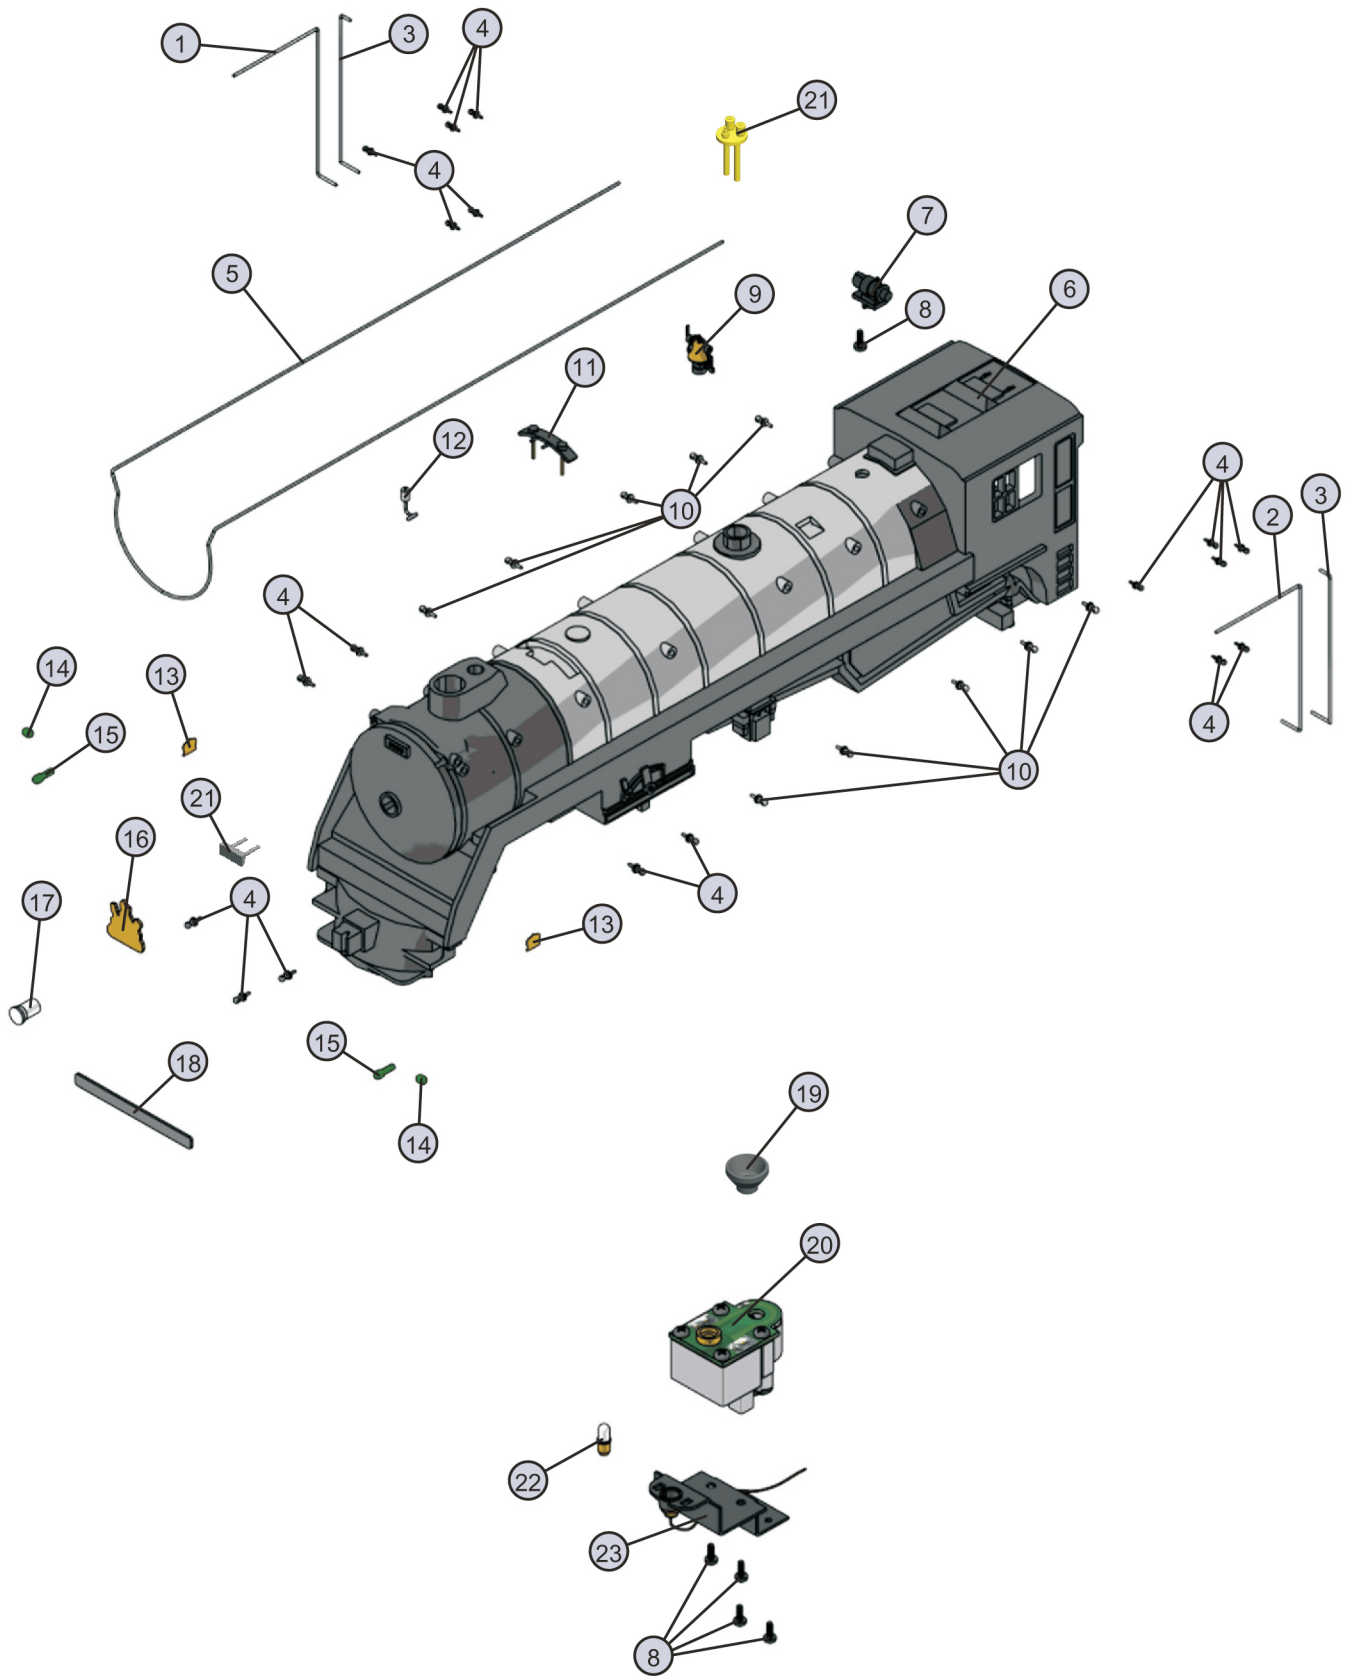

EXPLODED VIEW: ROYAL HUDSON - BOILER