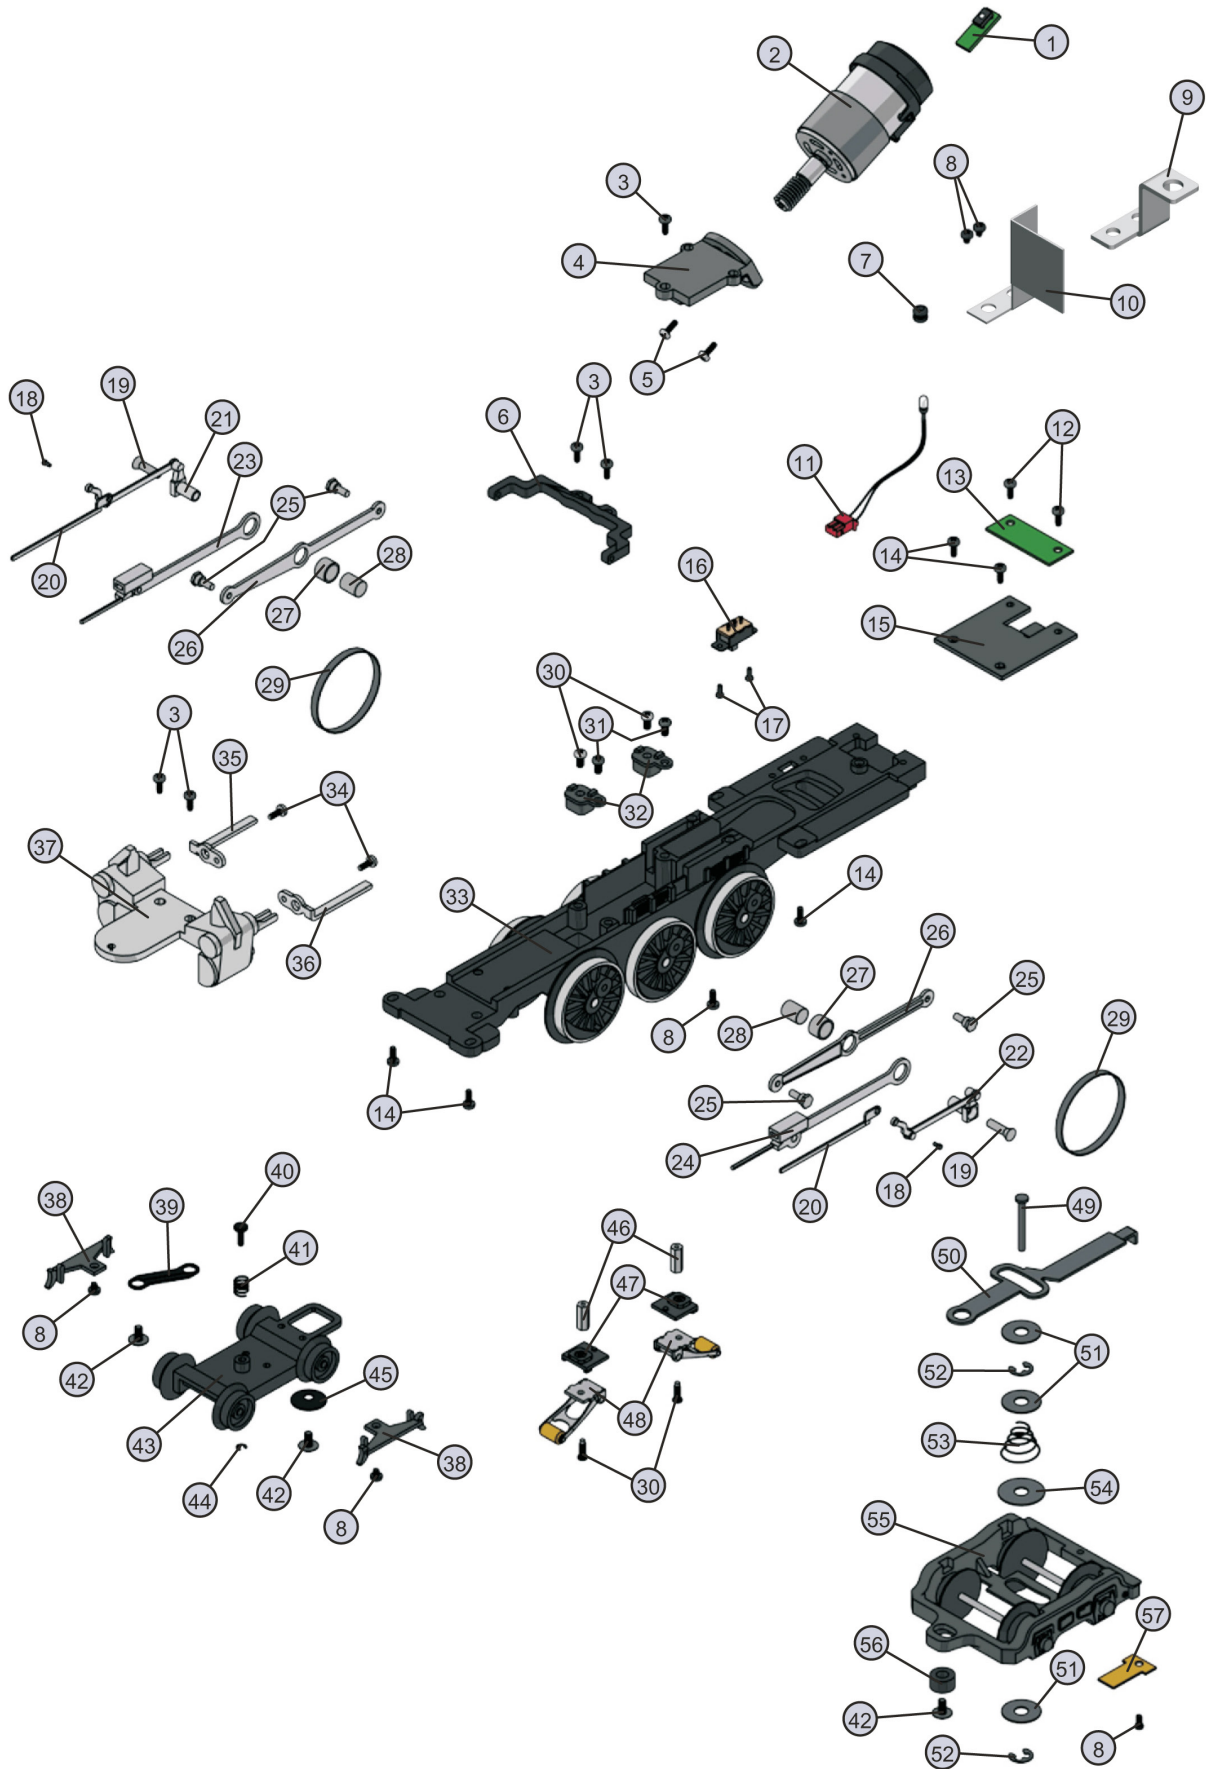

EXPLODED VIEW: ROYAL HUDSON - CHASSIS

PARTS LIST: ROYAL HUDSON - TENDER

1)	Handrail side	GA-1200077
2)	Handrail roof	GA-1200078
3)	Stanchion(A)	GA-1200079
4)	Shell	GA-1200080
5)	LENS, Back Up Light	FA-000007
6)	Grommet	IH-0000010
7)	BRACKET, Back Up Light	IH-0000182
8)	Screw(4-40x6.0mm/roundhead)	IA-0000003
9)	Bulb(6v)	CF-0000010
10)	Handrail rear	GA-1242001000
11)	Stanchion(B)	GA-1242002000
12)	LADDER	GA-1242003000
13)	Screw(M3x4.0mm/roundhead)	IA-0000010
14)	SPEAKER CORN	BF-1202002000
15)	SPEAKER,(Φ50.0-4Ω-4W)	BF-4500006
16)	HEAT SINK	AI-1202001000
17)	PROTO SOUND 3.0	
18)	Screw(M3x8.0mm/roundhead)	IA-0000035
19)	BRACKET, PROTO SOUND 3.0	IH-1202009000
20)	BATTERY CHARCE	BG
21)	Wire harness (10 pin plug)	BC-1200042
22)	Chassis	GB-1200043
23)	Screw(6-32x8.0mm/roundhead)	IA-0000050
24)	T-Bar	IG-0000001
25)	Coupler(Proto Sound 2.0®)	DD-0000032
26)	Spring(Φ6.5x14.0mm)(0.5mm thick wire)	IE-0000022
27)	Washer(Φ4.5xΦ10.0Hx6.0mm)	ID-0000009
28)	E-clip(3.0x8.0x0.5mm)	IF-0000001
29)	Truck	DA-1200014
30)	Screw(6-32x6.0mm/roundhead)	IA-0000214
31)	Draw bar	GA-1200081
32)	SPACE, VOL CONTROL	GA-1202006000
33)	CONTROL, Board	AD-1202002000
34)	LEXEL BATTERY	BG-1202003000
35)	BRACKET, LEXEL BATTERY	IH-1202010000
36)	SCREW (M3.0*4.0mm/Flat Head Counter Sunk)	